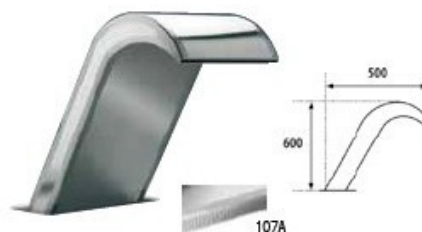

Wylewki i bicze wodne AQA Astralpool

Oznaczenie (szerokość wylewu mm)	Cena netto
105 (500)	528 €
105 (1000)	1057 €
105A (500)	673 €
105A (1000)	1202 €

Oznaczenie	Wylewka	Element mocujący	komplet
106 (300)	1 348,00 €	215,00 €	1 563,00 €
106 (500)	1 766,00 €	225,00 €	1 991,00 €
106 (700)	2 020,00 €	255,00 €	2 275,00 €
106 (1000)	2 938,00 €	275,00 €	3 213,00 €
106A (300)	1 493,00 €	215,00 €	1 708,00 €
106A (500)	1 920,00 €	225,00 €	2 145,00 €
106A (700)	2 175,00 €	255,00 €	2 430,00 €
106A (1000)	3 093,00 €	275,00 €	3 368,00 €

Oznaczenie	Wylewka	Element mocujący	Komplet
107 (300)	1 448,00 €	215,00 €	1 663 €
107 (500)	1 853,00 €	225,00 €	2 078 €
107 (700)	2 120,00 €	255,00 €	2 375 €
107 (1000)	3 038,00 €	275,00 €	3 313 €
107A (300)	1 603,00 €	215,00 €	1 818 €
107A (500)	2 007,00 €	225,00 €	2 232 €
107A (700)	2 275,00 €	255,00 €	2 530 €
107A (1000)	3 193,00 €	275,00 €	3 468 €

Oznaczenie	Wylewka	Element mocujący	Komplet
108 (150)	1 012 €	175 €	1 187 €
108 (300)	1 448 €	215 €	1 663 €
108 (500)	1 853 €	225 €	2 078 €
108 (700)	2 120 €	255 €	2 375 €
108 (1000)	3 038 €	275 €	3 313 €
108A (150)	1 167 €	175 €	1 342 €
108A (300)	1 603 €	215 €	1 818 €
108A (500)	2 007 €	225 €	2 232 €
108A (700)	2 275 €	255 €	2 530 €
108A (1000)	3 193 €	275 €	3 468 €