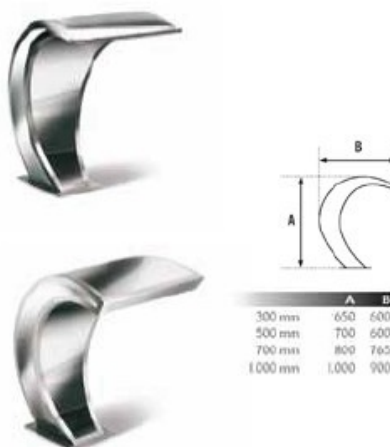

Wylewki i bicze wodne AQA Astralpool

Oznaczenie (szerokość wylewu mm)	Cena netto
105 (500)	528 €
105 (1000)	1057 €
105A (500)	673 €
105A (1000)	1202 €

Oznaczenie	Wylewka	Element mocujący	komplet
106 (300)	1 348,00 €	215,00 €	1 563,00 €
106 (500)	1 766,00 €	225,00 €	1 991,00 €
106 (700)	2 020,00 €	255,00 €	2 275,00 €
106 (1000)	2 938,00 €	275,00 €	3 213,00 €
106A (300)	1 493,00 €	215,00 €	1 708,00 €
106A (500)	1 920,00 €	225,00 €	2 145,00 €
106A (700)	2 175,00 €	255,00 €	2 430,00 €
106A (1000)	3 093,00 €	275,00 €	3 368,00 €

Oznaczenie	Wylewka	Element mocujący	Komplet
107 (300)	1 448,00 €	215,00 €	1 663 €
107 (500)	1 853,00 €	225,00 €	2 078 €
107 (700)	2 120,00 €	255,00 €	2 375 €
107 (1000)	3 038,00 €	275,00 €	3 313 €
107A (300)	1 603,00 €	215,00 €	1 818 €
107A (500)	2 007,00 €	225,00 €	2 232 €
107A (700)	2 275,00 €	255,00 €	2 530 €
107A (1000)	3 193,00 €	275,00 €	3 468 €

Oznaczenie	Wylewka	Element mocujący	Komplet
108 (150)	1 012 €	175 €	1 187 €
108 (300)	1 448 €	215 €	1 663 €
108 (500)	1 853 €	225 €	2 078 €
108 (700)	2 120 €	255 €	2 375 €
108 (1000)	3 038 €	275 €	3 313 €
108A (150)	1 167 €	175 €	1 342 €
108A (300)	1 603 €	215 €	1 818 €
108A (500)	2 007 €	225 €	2 232 €
108A (700)	2 275 €	255 €	2 530 €
108A (1000)	3 193 €	275 €	3 468 €