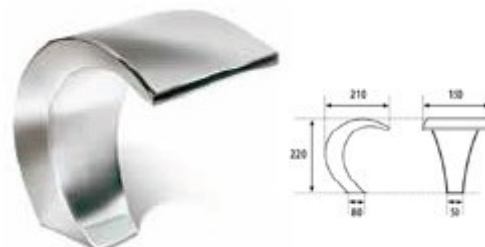

Oznaczenie	Wylewka
106SPA	622 €