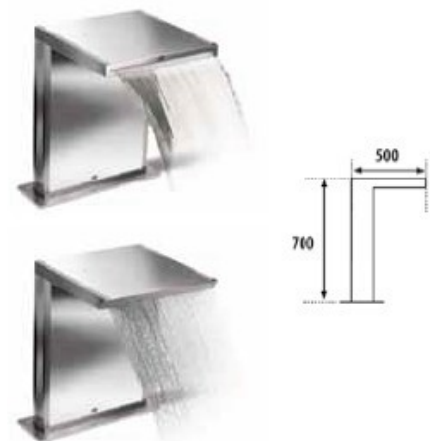

Oznaczenie	Wylewka	Element mocujący	Komplet
111 (300)	1 448 €	215 €	1 663 €
111 (500)	1 853 €	225 €	2 078 €
111 (700)	2 120 €	255 €	2 375 €
111 (1000)	3 038 €	275 €	3 313 €
111A (300)	1 603 €	215 €	1 818 €
111A (500)	2 007 €	225 €	2 232 €
111A (700)	2 275 €	255 €	2 530 €
111A (1000)	3 193 €	275 €	3 468 €