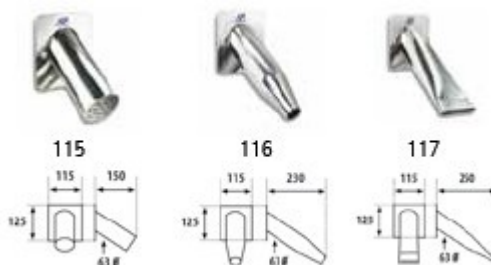

Oznaczenie	Cena
115	270 €
116	270 €
117	270 €