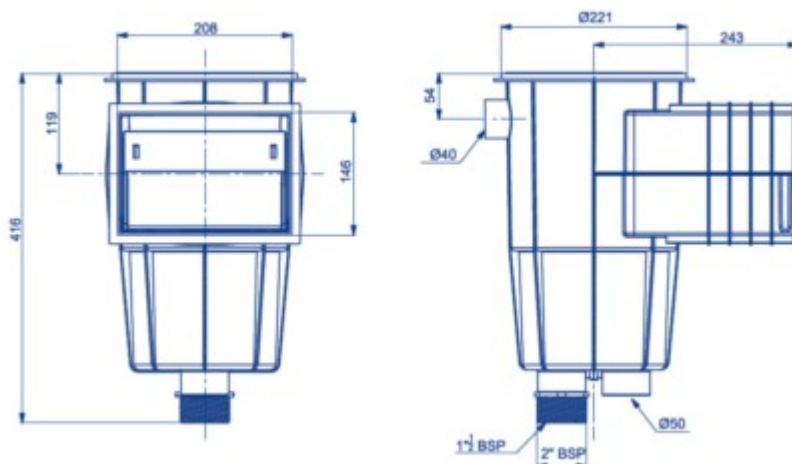

Skimery wykonane z ABS do basenów z okładzinami ceramicznymi (płytkami)

Skimery 15 litrowe ze standardowym wlewem

	Kod	Waga kg	Objętość m ³
pokrywka okrągła	00249	2,95	0,059
pokrywka kwadratowa	00250	3,15	0,059

Skimery 15 litrowe z poszerzonym wlewem

	Kod	Waga kg	Objętość m ³
pokrywka okrągła	251	4,47	0,12
pokrywka kwadratowa	00252	3,00	0,12