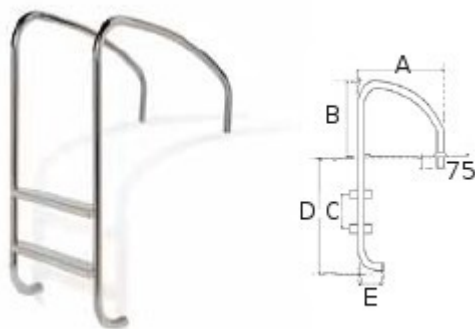

AQA - Drabinki i poręcze do basenu

Liczba stopni	Wymiar A mm	Wymiar B mm	Wymiar C mm	Wymiar D mm	Wymiar E mm	Szerokość mm
2	2294	960	250	125	180	500
3	2294	960	250	125	180	500
4	2544	1210	250	125	180	500

Oznaczenie	Cena
E-2 (2)	320 €
E-2 (3)	335 €
E-2 (4)	350 €

Liczba stopni	Wymiar A mm	Wymiar B mm	Wymiar C mm	Wymiar D mm	Wymiar E mm	Szerokość mm
2	1000	620	250	710	180	500
3	1000	620	250	960	180	500
4	1000	620	250	1210	180	500
5	1000	620	250	1460	180	500

Oznaczenie	Cena
E-13 (2)	449 €
E-13 (3)	483 €
E-13 (4)	518 €
E-13 (5)	577 €

Liczba stopni	Wymiar A mm	Wymiar B mm	Wymiar C mm	Wymiar D mm	Wymiar E mm	Szerokość mm
2	650	620	250	710	180	500
3	650	620	250	960	180	500
4	650	620	250	1210	180	500
5	650	620	250	1460	180	500

Oznaczenie	Cena
E-5 (2)	449,00 €
E-5 (3)	483,00 €
E-5 (4)	518,00 €
E-5 (5)	577,00 €

Liczba stopni	Wymiar A mm	Wymiar B mm	Wymiar C mm	Wymiar D mm	Wymiar E mm	Szerokość mm
2	1000	620	250	710	180	500
3	1000	620	250	960	180	500
4	1000	620	250	1200	180	500
5	1000	620	250	1450	180	500