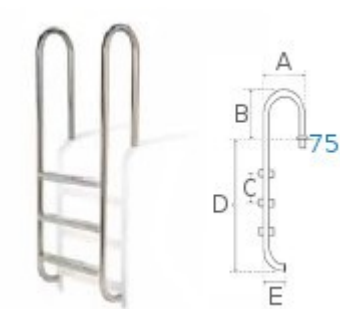

AQA - Drabinki i poręcze do basenu

Liczba stopni	Wymiar A mm	Wymiar B mm	Wymiar C mm	Wymiar D mm	Wymiar E mm	Szerokość mm
2	2294	960	250	125	180	500
3	2294	960	250	125	180	500
4	2544	1210	250	125	180	500

Oznaczenie	Cena
E-1 (2)	324 €
E-1 (3)	374 €
E-1 (4)	429 €
E-1 (5)	479 €

Liczba stopni	Wymiar A mm	Wymiar B mm	Wymiar C mm	Wymiar C mm	Wymiar E mm	Szerokość mm
2	1000	620	250	710	180	500
3	1000	620	250	960	180	500
4	1000	620	250	1210	180	500
5	1000	620	250	1460	180	500

Oznaczenie	Cena
E-5 (2)	449,00 €
E-5 (3)	483,00 €
E-5 (4)	518,00 €
E-5 (5)	577,00 €

Liczba stopni	Wymiar A mm	Wymiar B mm	Wymiar C mm	Wymiar D mm	Wymiar E mm	Szerokość mm
2	1000	620	250	710	180	500
3	1000	620	250	960	180	500
4	1000	620	250	1200	180	500
5	1000	620	250	1450	180	500

Oznaczenie	Cena
E-11 (2)	450,00 €
E-11 (3)	484,00 €
E-11 (4)	519,00 €
E-11 (5)	577,00 €

Liczba stopni	Wymiar A mm	Wymiar B mm	Wymiar C mm	Wymiar D mm	Wymiar E mm	Szerokość mm
2	350	620	250	710	180	500
3	350	620	250	960	180	500
4	350	620	250	1200	180	500
5	350	620	250	1450	180	500