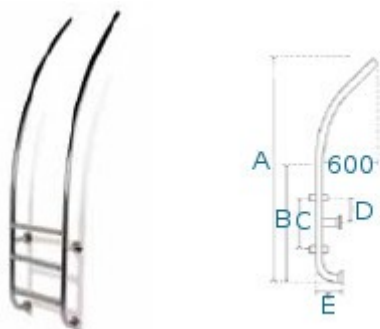

AQA - Drabinki i poręcze do basenu

Liczba stopni	Wymiar A mm	Wymiar B mm	Wymiar C mm	Wymiar D mm	Wymiar E mm	Szerokość mm
2	2294	960	250	125	180	500
3	2294	960	250	125	180	500
4	2544	1210	250	125	180	500

Oznaczenie	Cena
E-2 (2)	320 €
E-2 (3)	335 €
E-2 (4)	350 €

Liczba stopni	Wymiar A mm	Wymiar B mm	Wymiar C mm	Wymiar D mm	Wymiar E mm	Szerokość mm
2	1000	620	250	710	180	500
3	1000	620	250	960	180	500
4	1000	620	250	1210	180	500
5	1000	620	250	1460	180	500

Oznaczenie	Cena
E-13 (2)	449 €
E-13 (3)	483 €
E-13 (4)	518 €
E-13 (5)	577 €

Liczba stopni	Wymiar A mm	Wymiar B mm	Wymiar C mm	Wymiar D mm	Wymiar E mm	Szerokość mm
2	650	620	250	710	180	500
3	650	620	250	960	180	500
4	650	620	250	1210	180	500
5	650	620	250	1460	180	500

Oznaczenie	Cena
E-5 (2)	449,00 €
E-5 (3)	483,00 €
E-5 (4)	518,00 €
E-5 (5)	577,00 €

Liczba stopni	Wymiar A mm	Wymiar B mm	Wymiar C mm	Wymiar D mm	Wymiar E mm	Szerokość mm
2	1000	620	250	710	180	500
3	1000	620	250	960	180	500
4	1000	620	250	1200	180	500
5	1000	620	250	1450	180	500