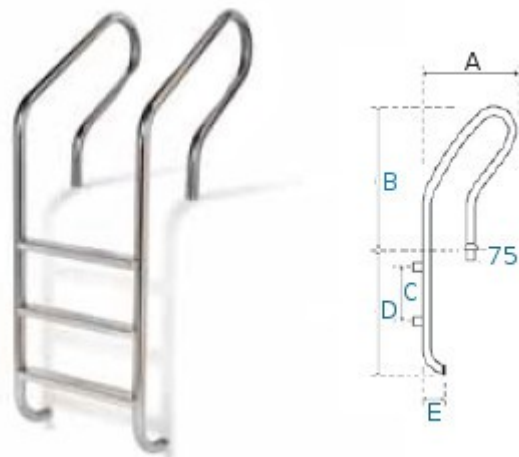

AQA - Drabinki i poręcze do basenu

Liczba stopni	Wymiar A mm	Wymiar B mm	Wymiar C mm	Wymiar D mm	Wymiar E mm	Szerokość mm
2	2294	960	250	125	180	500
3	2294	960	250	125	180	500
4	2544	1210	250	125	180	500

Oznaczenie	Cena
E-2 (2)	320 €
E-2 (3)	335 €
E-2 (4)	350 €

Liczba stopni	Wymiar A mm	Wymiar B mm	Wymiar C mm	Wymiar D mm	Wymiar E mm	Szerokość mm
2	1000	620	250	710	180	500
3	1000	620	250	960	180	500
4	1000	620	250	1210	180	500
5	1000	620	250	1460	180	500

Oznaczenie	Cena
E-13 (2)	449 €
E-13 (3)	483 €
E-13 (4)	518 €
E-13 (5)	577 €

Liczba stopni	Wymiar A mm	Wymiar B mm	Wymiar C mm	Wymiar D mm	Wymiar E mm	Szerokość mm
2	650	620	250	710	180	500
3	650	620	250	960	180	500
4	650	620	250	1210	180	500
5	650	620	250	1460	180	500

Oznaczenie	Cena
E-5 (2)	449,00 €
E-5 (3)	483,00 €
E-5 (4)	518,00 €
E-5 (5)	577,00 €

Liczba stopni	Wymiar A mm	Wymiar B mm	Wymiar C mm	Wymiar D mm	Wymiar E mm	Szerokość mm
2	1000	620	250	710	180	500
3	1000	620	250	960	180	500
4	1000	620	250	1200	180	500
5	1000	620	250	1450	180	500